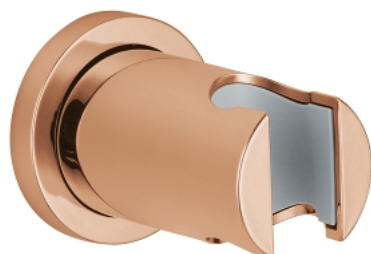

## 27 074 DA0 RAINSHOWER UCHWYT PRYSZNICOWY ŚCIENNY

### OPIS PRODUKTU

- nieprzystawialny
- z okrągłą rozetą
- GROHE StarLight powłoka chromowana